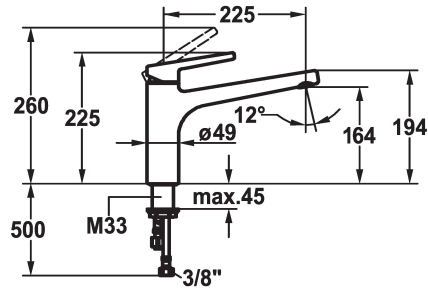

## KWC SUNO

Hebelmischer - Küche - Niederdruck

Modell-Linie: SUNO | 10.175.023.000FL

Armaturen | Manuelle Armaturen

### KWC-Nr.

**123954**

chromeline, A 225, flexible Anschlusschläuche

- \* Hebelmischer
- \* Schwenkauslauf 160°
- Strahlregler-Mundstück
- \* KWC Steuerpatrone M 35 H
- mit Keramikscheibentechnik

- Auslaufmenge und Temperatur stufenlos einstellbar
- \* Flexible Anschlusschläuche 3/8"
- \* Befestigung mit Gewindestutzen M33 x 1.5
- \* Tischbohrung ø35 mm

### Technische Daten

Auslaufmenge
Anschluss
Auslauf
Bedienung
Farbcode
Installationsart
Armaturtyp
Mass Höhe
Energiesparen
Armaturengeräuschgruppe
Ausladung A
Energie Etiketle
Mass-Wasseraustritt
Material

6 l/min (3 bar)
Flexible Anschlusschläuche
schwenkbar
topbedient
chromeline
Standmontage
Hebelmischer
225
Niederdruck
I
A 225
A
164
Messing