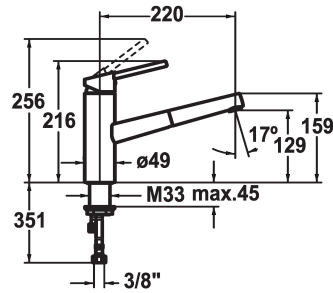

## KWC LUNA E Eengrepsmengkraan - Keuken

Modell-Linie: LUNA E | 10.441.113.700FL  
Kranen | Eengreepkranen

### KWC-No.

**123841**  
stainless steel, A 220, flexible connection hoses

- \* Eengrepsmengkraan
- \* TouchProtect - mengkraanromp wordt niet heet
- \* Uittrekbare uitloop
  - Neoperl® Caché®
  - tot 600 mm uittrekbaar
- \* Slangdoorvoer, draaibaar 130°
- \* EasyLock - Eenvoudig intrekken van de uittrekbare vaardouche

- \* KWC patroon M 35
  - met keramische-schijventechniek
  - debiet en temperatuur traploos instelbaar
- \* Flexibele aansluitlangen 3/8"
- \* Bevestiging met schroefdraadhuls M33 x 1.5
- \* Tafelboring ø35 mm

### Technical Data

Doorstroomhoeveelheid zeefstraal
Doorstroomhoeveelheid normale straal
Connection
Uitloop
Handling
Kitchen_spray
Kleurcode
Installation_type
Faucet_typ
Hoogteafmeting
G_Acoustic group
Projection_A
EnergyLabelCH
Afmetingen wateruitlaat
Materiaal