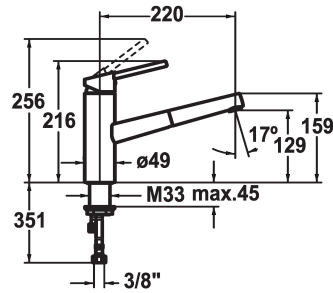

## KWC LUNA E Eengrepsmengkraan - Keuken

Modell-Linie: LUNA E | 10.441.113.700FL  
Kranen | Eengreepkranen

### KWC-No.

**123841**  
stainless steel, A 220, flexible connection hoses

- \* Eengrepsmengkraan
- \* TouchProtect - mengkraanromp wordt niet heet
- \* Uittrekbare uitloop
  - Neoperl® Caché®
  - tot 600 mm uittrekbaar
- \* Slangdoorvoer, draaibaar 130°
- \* EasyLock - Eenvoudig intrekken van de uittrekbare vaardouche

- \* KWC patroon M 35
  - met keramische-schijventechniek
  - debiet en temperatuur traploos instelbaar
- \* Flexibele aansluitlangen 3/8"
- \* Bevestiging met schroefdraadhuls M33 x 1.5
- \* Tafelboring ø35 mm

9 l/min (3 bar)
9 l/min (3 bar)
flexibele aansluitlangen
draaibaar
bovenbediening
Uittrekbare uitloop
RVS
staande montage
Hebelmischer
217
II
A220
B
132
Roestvrij staal