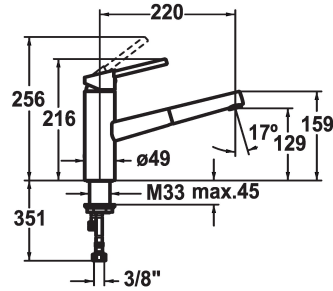

## KWC LUNA E Miscelatore a leva

Modell-Linie: LUNA E | 10.441.113.700FL  
Rubinetterie per bagni | Rubinetterie monocomando

### KWC-No.

**123841**  
stainless steel, A 220, flexible connection hoses

- \* Miscelatore a leva
- \* TouchProtect - protezione dalle scottature grazie al sistema a intercapedine
- \* Doccino estraibile
  - Neoperl® Caché®
  - estraibile fino a 600 mm
- \* Passaggio tubo flessibile, orientabile 130°

- \* EasyLock - ritorno automatico nella posizione iniziale
- \* KWC cartuccia M 35
  - con tecnica a dischi in ceramica
  - regolazione continua della portata e della temperatura
- \* Tubi flessibili di collegamento da 3/8"
- \* Fissaggio tramite raccordo filettato M33 x 1.5
- \* Foratura ø35 mm

9 l/min (3 bar)
9 l/min (3 bar)
tubi di collegamento flessibili
orientabile
azionamento superiore
Doccino estraibile
acciaio inox
montaggio fisso
Hebelmischer
217
II
A220
B
132
Acciaio inox