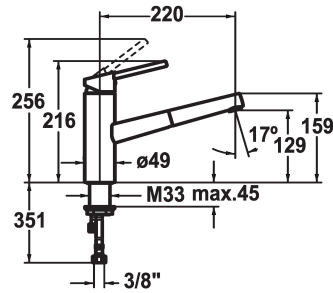

KWC LUNA E Mitigeur à levier - Cuisine

Modell-Linie: LUNA E | 10.441.113.700FL
Robinetteries | Robinets à monocommande

KWC-No.

123841
stainless steel, A 220, flexible connection hoses

- * Mitigeur à levier
- * TouchProtect - protection contre les brûlures grâce au principe de la double coque
- * Bec extractible
 - Neoperl® Caché®
 - extensible jusqu'à 600 mm
- * Guide flexible orientable 130°

- * EasyLock - rétractation aisée de la douchette extractible
- * KWC cartouche M 35
 - avec technique à disques céramique
 - réglage de débit et de température continu
- * Raccordements flexibles 3/8"
- * Fixation par tige filetée M33 x 1.5
- Perçage utile ø35 mm

Données techniques

Débit jet pluie
Débit jet normal
Raccord
goulot
Commande
Douchette de cuisine
Code couleur
Type d'installation
Type de robinet
Dimension de la hauteur
Groupe de bruit pour la robinetterie
Projection A
Label énergétique
Dimension de la sortie d'eau
Matière

9 l/min (3 bar)
9 l/min (3 bar)
tuyaux de raccordement flexibles
orientable
commande par le haut
Bec extractible
acier inoxydable
montage vertical
Hebelmischer
217
II
A220
B
132
Acier inoxydable

Pièces de rechange