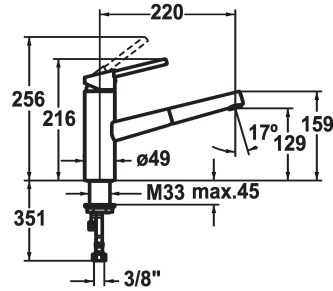

## KWC LUNA E Mitigeur à levier - Cuisine

Modell-Linie: LUNA E | 10.441.113.700FL  
Robinetteries | Robinets à monocommande

### KWC-No.

**123841**  
stainless steel, A 220, flexible connection hoses

- \* Mitigeur à levier
- \* TouchProtect - protection contre les brûlures grâce au principe de la double coque
- \* Bec extractible
  - Neoperl® Caché®
  - extensible jusqu'à 600 mm
- \* Guide flexible orientable 130°

- \* EasyLock - rétractation aisée de la douchette extractible
- \* KWC cartouche M 35
  - avec technique à disques céramique
  - réglage de débit et de température continu
- \* Raccordements flexibles 3/8"
- \* Fixation par tige filetée M33 x 1.5
- Perçage utile ø35 mm

9 l/min (3 bar)
9 l/min (3 bar)
tuyaux de raccordement flexibles
orientable
commande par le haut
Bec extractible
acier inoxydable
montage vertical
Hebelmischer
217
II
A220
B
132
Acier inoxydable