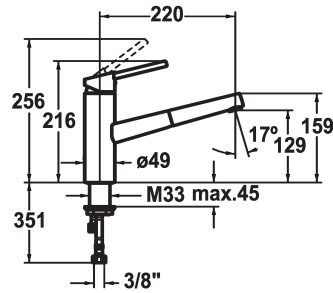

## KWC LUNA E

Hebelmischer - Küche

Modell-Linie: LUNA E | 10.441.113.700FL  
Armaturen | Manuelle Armaturen

### KWC-Nr.

**123841**  
edelstahl, A 220, flexible Anschlusschläuche

- \* Hebelmischer
- \* TouchProtect - Schutz vor Verbrennungen durch Zweischalenprinzip
- \* Auszugauslauf
- Neoperl® Caché®
- bis 600 mm ausziehbar
- \* Schlauchdurchführung, schwenkbar 130°

- \* EasyLock - einfache Auszugbrausenrückführung
- \* KWC Steuerpatrone M 35
- mit Keramikscheibentechnik
- Auslaufmenge und Temperatur stufenlos einstellbar
- \* Flexible Anschlusschläuche 3/8"
- \* Befestigung mit Gewindestutzen M33 x 1.5
- Tischbohrung ø35 mm