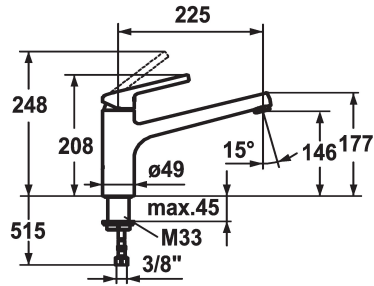

KWC LUNA E Eengreepsmengkraan - Keuken

Modell-Linie: LUNA E | 10.441.023.700FL
Kranen | Eengreepkranen

KWC-No.

123840
chromeline, A 235

- * Eengreepsmengkraan
- * Draaibare uitloop 160°
- Neoperl® Cascade®
- * KWC patroon M 35
- met keramische-schijventechniek

- debiet en temperatuur traploos instelbaar
- * Flexibele aansluitslangen 3/8"
- * Bevestiging met schroefdraadhuls M33 x 1.5
- * Tafelboring ø35 mm

Technical Data

A_Spout_Spray
Connection
uitloop
Handling
Kleurcode
Installation_type
Faucet_typ
Hoogteafmeting
G_Acoustic_group
Projection_A
EnergyLabelCH
Afmetingen wateruitlaat
Materiaal

12 l/min (3 bar)
flexibele aansluitslangen
draaibaar
bovenbediening
RVS
staande montage
Hebelmischer
205
l
A235
B
132
Roestvrij staal