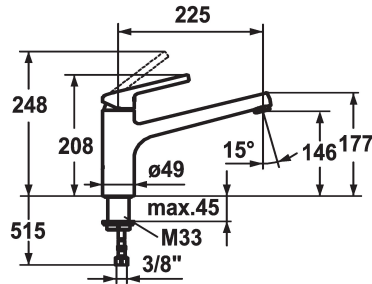

## KWC LUNA E Eengrepsmengkraan - Keuken

Modell-Linie: LUNA E | 10.441.023.700FL  
Kranen | Eengreepkranen

### KWC-No.

**123840**  
chromeline, A 235

- \* Eengrepsmengkraan
- \* Draaibare uitloop 160°
- Neoperl® Cascade®
- \* KWC patroon M 35
- met keramische-schijventechniek

- debiet en temperatuur traploos instelbaar
- \* Flexibele aansluitslangen 3/8"
- \* Bevestiging met schroefdraadhuls M33 x 1.5
- \* Tafelboring ø35 mm

### Technical Data

Doorstroomhoeveelheid
schroefverbindingen
uitloop
Bediening
Kleurcode
Type installatie
Kraan type
Hoogteafmeting
geluidsklasse
Projectie A
Energielabel
Afmetingen wateruitlaat
Materiaal

12 l/min (3 bar)
flexibele aansluitslangen
draaibaar
bovenbediening
RVS
staande montage
Hebelmischer
205
I
A235
B
132
Roestvrij staal