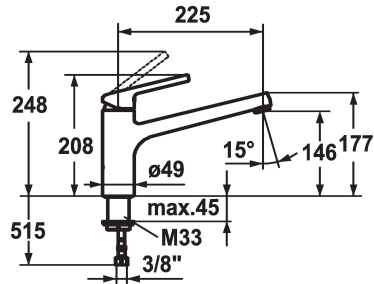

KWC LUNA E Mitigeur à levier - Cuisine

Modell-Linie: LUNA E | 10.441.023.700FL
Robinetteries | Robinets à monocommande

KWC-No.

123840
chromeline, A 235

* Mitigeur à levier
* Bec orientable 160°
- Neoperl® Cascade®
* KWC cartouche M 35
- avec technique à disques céramique

- réglage de débit et de température continu
* Raccordements flexibles 3/8"
* Fixation par tige filetée M33 x 1.5
Perçage utile ø35 mm

Données techniques

Débit	12 l/min (3 bar)
Raccord	tuyaux de raccordement flexibles
goulot	orientable
Commande	commande par le haut
Code couleur	acier inoxydable
Type d'installation	montage vertical
Type de robinet	Hebelmischer
Dimension de la hauteur	205
Groupe de bruit pour la robinetterie	I
Projection A	A235
Label énergétique	B
Dimension de la sortie d'eau	132
Matière	Acier inoxydable