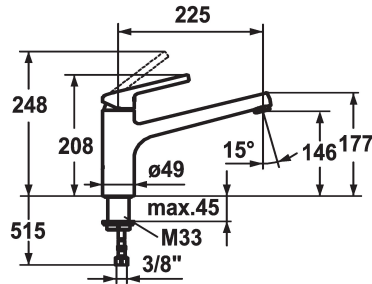

## KWC LUNA E Mitigeur à levier - Cuisine

Modell-Linie: LUNA E | 10.441.023.700FL  
Robinetteries | Robinets à monocommande

### KWC-No.

**123840**  
stainless steel, A 235

- \* Mitigeur à levier
- \* Bec orientable 160°
- Neoperl® Cascade®
- \* KWC cartouche M 35
- avec technique à disques céramique

- réglage de débit et de température continu
- \* Raccordements flexibles 3/8"
- \* Fixation par tige filetée M33 x 1.5
- Perçage utile ø35 mm

### Données techniques

Débit	12 l/min (3 bar)
Raccord	tuyaux de raccordement flexibles
goulot	orientable
Commande	commande par le haut
Code couleur	acier inoxydable
Type d'installation	montage vertical
Type de robinet	Hebelmischer
Dimension de la hauteur	205
Groupe de bruit pour la robinetterie	I
Projection A	A235
Label énergétique	B
Dimension de la sortie d'eau	132
Matière	Acier inoxydable