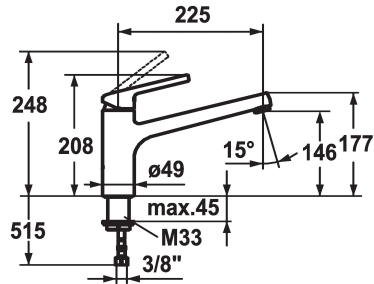

## KWC LUNA E Mitigeur à levier - Cuisine

Modell-Linie: LUNA E | 10.441.023.700FL  
Robinetteries | Robinets à monocommande

### KWC-No.

**123840**  
chromeline, A 235

- \* Mitigeur à levier
- \* Bec orientable 160°
- Neoperl® Cascade®
- \* KWC cartouche M 35
- avec technique à disques céramique

- réglage de débit et de température continu
- \* Raccordements flexibles 3/8"
- \* Fixation par tige filetée M33 x 1.5
- Perçage utile ø35 mm

### Données techniques

|                                      |
|--------------------------------------|
| Débit                                |
| Raccord                              |
| goulot                               |
| Commande                             |
| Code couleur                         |
| Type d'installation                  |
| Type de robinet                      |
| Dimension de la hauteur              |
| Groupe de bruit pour la robinetterie |
| Projection A                         |
| Label énergétique                    |
| Dimension de la sortie d'eau         |
| Matière                              |

|                                  |
|----------------------------------|
| 12 l/min (3 bar)                 |
| tuyaux de raccordement flexibles |
| orientable                       |
| commande par le haut             |
| acier inoxydable                 |
| montage vertical                 |
| Hebelmischer                     |
| 205                              |
| I                                |
| A235                             |
| B                                |
| 132                              |
| Acier inoxydable                 |