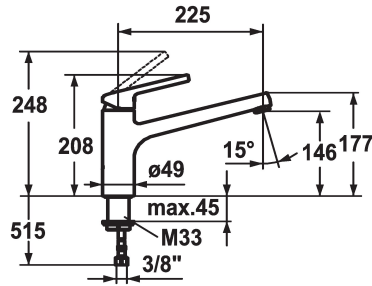

KWC LUNA E

Hebelmischer - Küche

Modell-Linie: LUNA E | 10.441.023.700FL
Armaturen | Manuelle Armaturen

KWC-Nr.

123840

edelstahl, A 235, flexible Anschlusschläuche

- * Hebelmischer
- * Schwenkauslauf 160°
- Neoperl® Cascade®
- * KWC Steuerpatrone M 35
- mit Keramikscheibentechnik

- Auslaufmenge und Temperatur stufenlos einstellbar
- * Flexible Anschlusschläuche 3/8"
- * Befestigung mit Gewindestutzen M33 x 1.5
- Tischbohrung ø35 mm

Technische Daten

Auslaufmenge
Anschluss
Auslauf
Bedienung
Farbcode
Installationsart
Armaturtyp
Mass Höhe
Armaturengeräuschgruppe
Ausladung A
Energie Etikette
Mass-Wasseraustritt
Material

12 l/min (3 bar)
Flexible Anschlusschläuche
schwenkbar
topbedient
Edelstahl
Standmontage
Hebelmischer
205
I
A 235
B
132
rostfreier Stahl