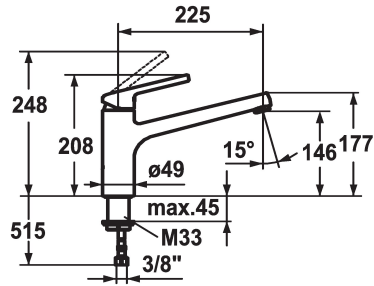

KWC LUNA E

Hebelmischer - Küche

Modell-Linie: LUNA E | 10.441.023.700FL
Armaturen | Manuelle Armaturen

KWC-Nr.

123840
edelstahl, A 235, flexible Anschlusschläuche

- * Hebelmischer
- * Schwenkauslauf 160°
- Neoperl® Cascade®
- * KWC Steuerpatrone M 35
- mit Keramikscheibentechnik

- Auslaufmenge und Temperatur stufenlos einstellbar
- * Flexible Anschlusschläuche 3/8"
- * Befestigung mit Gewindestutzen M33 x 1.5
- Tischbohrung ø35 mm

Technische Daten

Auslaufmenge
Anschluss
Auslauf
Bedienung
Farbcode
Installationsart
Armaturtyp
Mass Höhe
Armaturengeräuschgruppe
Ausladung A
Energie Etikette
Mass-Wasseraustritt
Material

12 l/min (3 bar)
Flexible Anschlusschläuche
schwenkbar
topbedient
Edelstahl
Standmontage
Hebelmischer
205
I
A 235
B
132
rostfreier Stahl