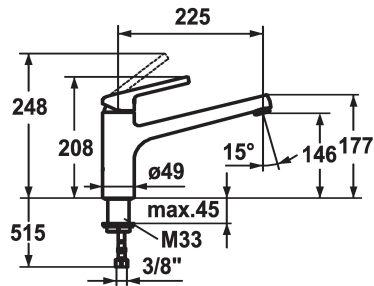

KWC LUNA E

Hebelmischer - Küche

Modell-Linie: LUNA E | 10.441.023.700FL
Armaturen | Manuelle Armaturen

KWC-Nr.

123840
edelstahl, A 235, flexible Anschlusschläuche

- * Hebelmischer
- * Schwenkauslauf 160°
- Neoperl® Cascade®
- * KWC Steuerpatrone M 35
- mit Keramikscheibentechnik

- Auslaufmenge und Temperatur stufenlos einstellbar
- * Flexible Anschlusschläuche 3/8"
- * Befestigung mit Gewindestutzen M33 x 1.5
- Tischbohrung ø35 mm

Technische Daten

Auslaufmenge
Anschluss
Auslauf
Bedienung
Farbcode
Installationsart
Armaturtyp
Mass Höhe
Armaturengeräuschgruppe
Ausladung A
Energie Etikette
Mass-Wasseraustritt
Material

12 l/min (3 bar)
Flexible Anschlusschläuche
schwenkbar
topbedient
Edelstahl
Standmontage
Hebelmischer
205
I
A 235
B
132
rostfreier Stahl