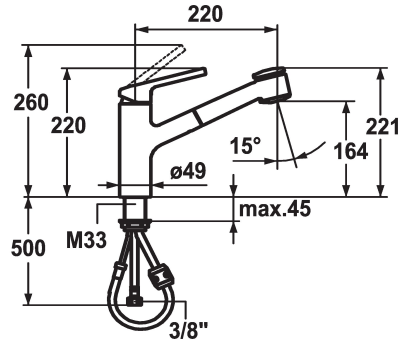

## KWC LUNA E Eengreepsmengkraan - Keuken

Modell-Linie: LUNA E | 10.441.033.000FL  
Kranen | Eengreepkranen

### KWC-No.

**123820**  
chromeline, A 220, flexibele aansluitslangen

**124751**  
matt black, A 220, flexibele aansluitslangen

- \* Eengreepsmengkraan
- \* TouchProtect - mengkraanramp wordt niet heet
- \* Uittrekbare vaardouche
  - SprayClean - actieve kalkverwijdering en snelle reiniging van de zeef
  - tot 600 mm uittrekbaar
  - PowerClean - automatische terugschakeling
  - QuickConnect - Eenvoudig slangkoppelingssysteem

- \* Slangdoorvoer, draaibaar 130°
- \* EasyLock - Eenvoudig intrekken van de uittrekbare vaardouche
- \* KWC patroon M 35
  - met keramische-schijventechniek
  - debiet en temperatuur traploos instelbaar
- \* Flexibele aansluitslangen 3/8"
- \* Bevestiging met schroefdraadhuls M33 x 1.5
- \* Tafelboring ø35 mm

10 l/min (3 bar)
10 l/min (3 bar)
flexibele aansluitslangen
draaibaar
bovenbediening
Uittrekbare vaardouche
chromeline
staande montage
Hebelmischer
220
II
A220
B
164
Messing