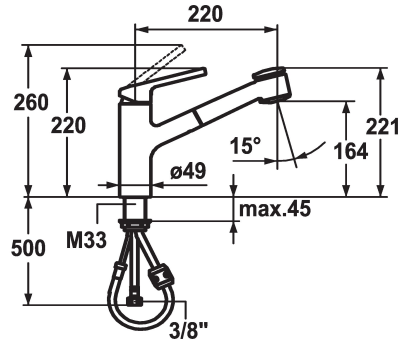

KWC LUNA E Mitigeur à levier - Cuisine

Modell-Linie: LUNA E | 10.441.033.000FL
Robinetteries | Robinets à monocommande

KWC-No.

123820
chromeline, A220

124751
matt black, A220

- Mitigeur à levier
- TouchProtect - protection contre les brûlures grâce au principe de la double coque
- Douchette extractible
- SprayClean - élimination active du calcaire et nettoyage rapide du filtre
- extensible jusqu'à 600 mm
- PowerClean - mode jet pluie, avec rappel automatique
- QuickConnect - Système simple de raccord de flexible

- Guide flexible orientable 130°
- EasyLock - rétractation aisée de la douchette extractible
- KWC cartouche M 35
- avec technique à disques céramique
- réglage de débit et de température continu
- Raccordements flexibles 3/8"
- Fixation par tige filetée M33 x 1.5
- Perçage utile ø35 mm

Données techniques

Débit jet pluie	10 l/min (3 bar)
Débit jet normal	10 l/min (3 bar)
Raccord	tuyaux de raccordement flexibles
goulot	orientable
Commande	commande par le haut
Douchette de cuisine	Douchette extractible
Code couleur	chromeline
Type d'installation	montage vertical
Type de robinet	Hebelmischer
Dimension de la hauteur	220
Groupe de bruit pour la robinetterie	II
Projection A	A220
Label énergétique	B
Dimension de la sortie d'eau	164
Matière	Laiton

Pièces de rechange