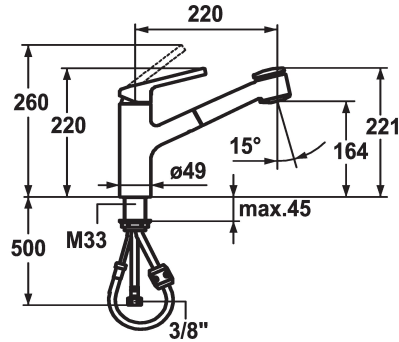

KWC LUNA E Mitigeur à levier - Cuisine

Modell-Linie: LUNA E | 10.441.033.000FL
Robinetteries | Robinets à monocommande

KWC-No.

123820
chromeline, A220

124751
matt black, A220

- * Mitigeur à levier
- * TouchProtect - protection contre les brûlures grâce au principe de la double coque
- * Douchette extractible
- SprayClean - élimination active du calcaire et nettoyage rapide du filtre
- extensible jusqu'à 600 mm
- PowerClean - mode jet pluie, avec rappel automatique
- QuickConnect - Système simple de raccord de flexible

- * Guide flexible orientable 130°
- * EasyLock - rétractation aisée de la douchette extractible
- * KWC cartouche M 35
- avec technique à disques céramique
- réglage de débit et de température continu
- * Raccordements flexibles 3/8"
- * Fixation par tige filetée M33 x 1.5
- Perçage utile ø35 mm

Données techniques

Débit jet pluie	10 l/min (3 bar)
Débit jet normal	10 l/min (3 bar)
Raccord	tuyaux de raccordement flexibles
goulot	orientable
Commande	commande par le haut
Douchette de cuisine	Douchette extractible
Code couleur	chromeline
Type d'installation	montage vertical
Type de robinet	Hebelmischer
Dimension de la hauteur	220
Groupe de bruit pour la robinetterie	II
Projection A	A220
Label énergétique	B
Dimension de la sortie d'eau	164
Matière	Laiton

Pièces de rechange

KWC LUNA E Mitigeur à levier - Cuisine

Modell-Linie: LUNA E | 10.441.033.000FL
Robinetteries | Robinets à monocommande

Cartouche M 35 H

538327
Z.537.582
