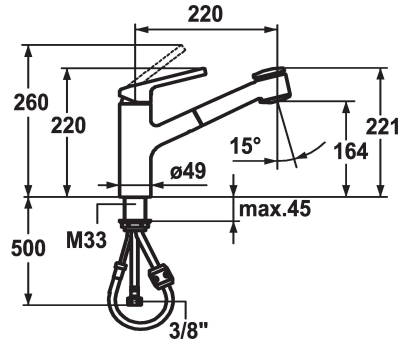

## KWC LUNA E Mitigeur à levier - Cuisine

Modell-Linie: LUNA E | 10.441.033.000FL  
Robinetteries | Robinets à monocommande

### KWC-No.

**123820**  
chromeline, A220

**124751**  
matt black, A220

- \* Mitigeur à levier
- \* TouchProtect - protection contre les brûlures grâce au principe de la double coque
- \* Douchette extractible
- SprayClean - élimination active du calcaire et nettoyage rapide du filtre
- extensible jusqu'à 600 mm
- PowerClean - mode jet pluie, avec rappel automatique
- QuickConnect - Système simple de raccord de flexible

- \* Guide flexible orientable 130°
- \* EasyLock - rétractation aisée de la douchette extractible
- \* KWC cartouche M 35
- avec technique à disques céramique
- réglage de débit et de température continu
- \* Raccordements flexibles 3/8"
- \* Fixation par tige filetée M33 x 1.5
- Perçage utile ø35 mm

### Données techniques

Débit jet pluie	10 l/min (3 bar)
Débit jet normal	10 l/min (3 bar)
Raccord	tuyaux de raccordement flexibles
goulot	orientable
Commande	commande par le haut
Douchette de cuisine	Douchette extractible
Code couleur	chromeline
Type d'installation	montage vertical
Type de robinet	Hebelmischer
Dimension de la hauteur	220
Groupe de bruit pour la robinetterie	II
Projection A	A220
Label énergétique	B
Dimension de la sortie d'eau	164
Matière	Laiton