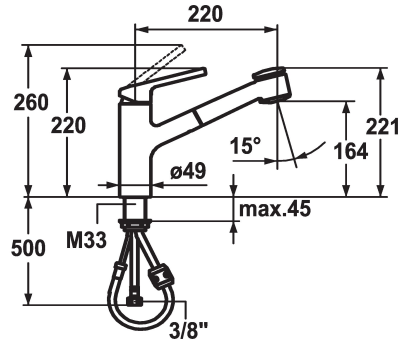

KWC LUNA E Monomando - Cocina

Modell-Linie: LUNA E | 10.441.033.000FL
Griferías de lavabo | Grifo para lavabo

KWC-No.

123820
chromeline, A220

124751
matt black, A220

- * Monomando
- * TouchProtect - el cuerpo del grifo no se calienta
- * Ducha extraíble
 - SprayClean - elimina activamente la cal, limpia rápidamente el depurador
 - extraíble hasta 600 mm
 - PowerClean - retorno automático
 - QuickConnect - Sencillo sistema de conexión de tubos

- * Guía tubo flexible, orientable 130°
- * EasyLock - fácil reposicionamiento del dispensador extraíble
- * KWC cartucho M 35
 - con tecnología de discos cerámicos
 - caudal y temperatura regulables
- * Tubos conexión flexibles 3/8"
- * Fijación con varilla roscada M33 x 1.5
- * Medida orificios ø35 mm

Datos técnicos

| |
|--------------------------------|
| Caudal de salida chorro suave |
| Caudal de salida chorro normal |
| Racors |
| caño |
| Operación |
| Ducha de cocina |
| Código de color |
| Tipo de instalación |
| Tipo de grifo |
| Dimensión de la altura |
| Grupo de ruido |
| Proyección A |
| Etiqueta energética |
| Dimensión de la altura |
| Material |

| |
|-----------------------------|
| 10 l/min (3 bar) |
| 10 l/min (3 bar) |
| tubos de conexión flexibles |
| freno rodillo |
| accionamiento superior |
| Ducha extraíble |
| chromeline |
| Standmontage |
| Hebelmischer |
| 220 |
| II |
| A220 |
| B |
| 164 |
| Latón |