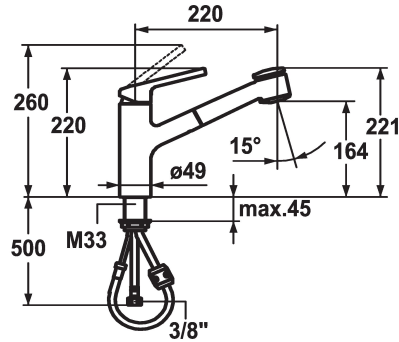

KWC LUNA E

Hebelmischer - Küche

Modell-Linie: LUNA E | 10.441.033.000FL
Armaturen | Manuelle Armaturen

KWC-Nr.

123820
ganzchrom, A 220, flexible Anschlusschläuche

124751
matt black, A 220, flexible Anschlusschläuche

- * Schlauchdurchführung, schwenkbar 130°
- * EasyLock - einfache Auszugbrausenrückführung
- * KWC Steuerpatrone M 35
- mit Keramikscheibentechnik
- Auslaufmenge und Temperatur stufenlos einstellbar
- * Flexible Anschlusschläuche 3/8"
- * Befestigung mit Gewindestutzen M33 x 1.5
- Tischbohrung ø35 mm

10 l/min (3 bar)
10 l/min (3 bar)
Flexible Anschlusschläuche
schwenkbar
topbedient
Auszugbrause
chromeline
Standmontage
Hebelmischer
220
II
A 220
B
164
Messing

Ersatzteile

KWC LUNA E Hebelmischer - Küche

Modell-Linie: LUNA E | 10.441.033.000FL
Armaturen | Manuelle Armaturen

Steuerpatrone M 35 H

538327
Z.537.582
