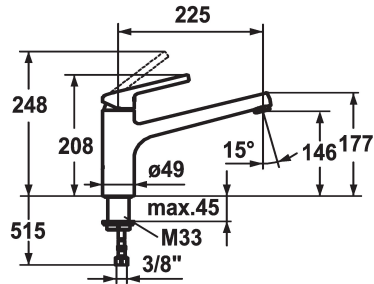

### KWC-No.

**123818**  
chromeline, A 225

**124748**  
matt black, A 225

\* Eengreepsmengkraan  
\* Draaibare uitloop 160°  
- Neoperl® Cascade®  
\* KWC patroon M 35  
- met keramische-schijventechniek

- debiet en temperatuur traploos instelbaar  
\* Flexibele aansluitslangen 3/8"  
\* Bevestiging met schroefdraadhuls M33 x 1.5  
\* Tafelboring ø35 mm

### Technical Data

A\_Spout\_Spray

12 l/min (3 bar)

Connection

flexibele aansluitslangen

Uitloop

draaibaar

Handling

208

G\_Acoustic group

I

Projection\_A

A225

EnergyLabelCH

B

Afmetingen wateruitlaat