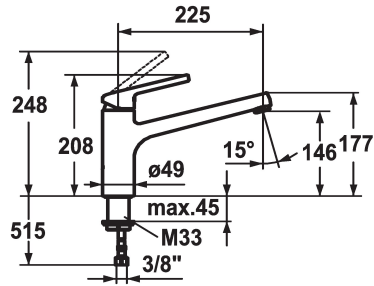

KWC LUNA E Eengrepsmengkraan - Keuken

Modell-Linie: LUNA E | 10.441.023.000FL
Kranen | Eengreepkranen

KWC-No.

123818
chromeline, A 225

124748
matt black, A 225

- * Eengrepsmengkraan
- * Draaibare uitloop 160°
- Neoperl® Cascade®
- * KWC patroon M 35
- met keramische-schijventechniek

- debiet en temperatuur traploos instelbaar
- * Flexibele aansluitslangen 3/8"
- * Bevestiging met schroefdraadhuls M33 x 1.5
- * Tafelboring ø35 mm

Technical Data

Doorstroomhoeveelheid
schroefverbindingen
Uitloop
Bediening
Kleurcode
Type installatie
Kraan type
Hoogteafmeting
geluidsklasse
Projectie A
Energielabel
Afmetingen wateruitlaat
Materiaal

12 l/min (3 bar)
flexibele aansluitslangen
draaibaar
bovenbediening
chromeline
staande montage
Hebelmischer
208
I
A225
B
146
Messing