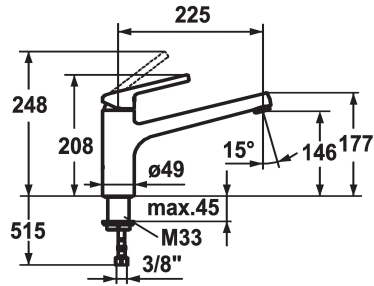

## KWC LUNA E Miscelatore a leva

Modell-Linie: LUNA E | 10.441.023.000FL  
Rubinetterie per bagni | Rubinetterie monocomando

### KWC-No.

**123818**  
chromeline, A 225

**124748**  
matt black, A 225

- \* Miscelatore a leva
- \* Bocca orientabile 160°
- Neoperl® Cascade®
- \* KWC cartuccia M 35
- con tecnica a dischi in ceramica

- regolazione continua della portata e della temperatura
- \* Tubi flessibili di collegamento da 3/8"
- \* Fissaggio tramite raccordo filettato M33 x 1.5
- \* Foratura ø35 mm

12 l/min (3 bar)
tubi di collegamento flessibili
orientabile
azionamento superiore
chromeline
montaggio fisso
Hebelmischer
208
I
A225
B
146
Ottone