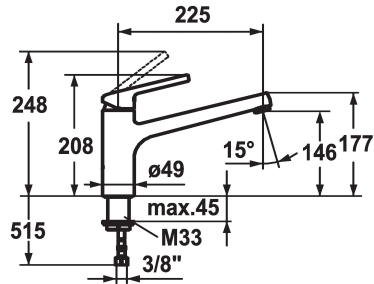

KWC LUNA E Mitigeur à levier - Cuisine

Modell-Linie: LUNA E | 10.441.023.000FL
Robinetteries | Robinets à monocommande

KWC-No.

123818
chromeline, A 225

124748
matt black, A 225

* Mitigeur à levier
* Bec orientable 160°
- Neoperl® Cascade®
* KWC cartouche M 35
- avec technique à disques céramique

- réglage de débit et de température continu
* Raccordements flexibles 3/8"
* Fixation par tige filetée M33 x 1,5
Perçage utile ø35 mm

Données techniques

Débit
Raccord
goulot
Commande
Code couleur
Type d'installation
Type de robinet
Dimension de la hauteur
Groupe de bruit pour la robinetterie
Projection A
Label énergétique
Dimension de la sortie d'eau
Matière

12 l/min (3 bar)
tuyaux de raccordement flexibles
orientable
commande par le haut
chromeline
montage vertical
Hebelmischer
208
I
A225
B
146
Laiton