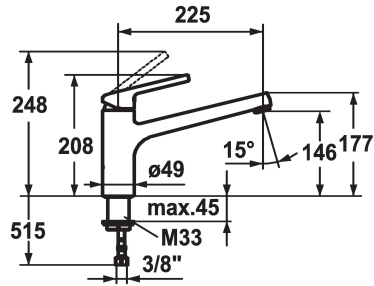

KWC LUNA E

Monomando - Cocina

Modell-Linie: LUNA E | 10.441.023.000FL
Griferías de lavabo | Grifo para lavabo

KWC-No.

123818
chromeline, A 225

124748
matt black, A 225

- * Monomando
- * Caño orientable 160°
- Neoperl® Cascade®
- * KWC cartucho M 35
- con tecnología de discos cerámicos

- caudal y temperatura regulables
- * Tubos conexión flexibles 3/8"
- * Fijación con varilla roscada M33 x 1.5
- * Medida orificios ø35 mm

Datos técnicos

Caudal de salida
Racors
caño
Operación
Código de color
Tipo de instalación
Tipo de grifo
Dimensión de la altura
Grupo de ruido
Proyección A
Etiqueta energética
Dimensión de la altura
Material

12 l/min (3 bar)
tubos de conexión flexibles
freno rodillo
accionamiento superior
chromeline
Standmontage
Hebelmischer
208
I
A225
B
146
Latón