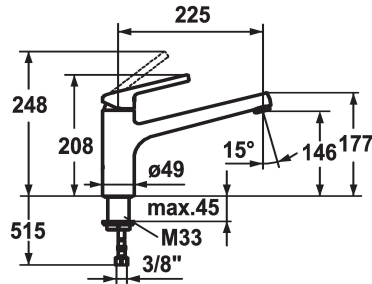

KWC LUNA E

Hebelmischer - Küche

Modell-Linie: LUNA E | 10.441.023.000FL

Armaturen | Manuelle Armaturen

KWC-Nr.

123818
ganzchrom, A 225, flexible Anschlusschläuche

124748
matt black, A 225, flexible Anschlusschläuche

* Hebelmischer
* Schwenkauslauf 160°
- Neoperl® Cascade®
* KWC Steuerpatrone M 35
- mit Keramikscheibentechnik

- Auslaufmenge und Temperatur stufenlos einstellbar
* Flexible Anschlusschläuche 3/8"
* Befestigung mit Gewindestutzen M33 x 1.5
Tischbohrung ø35 mm

| |
|----------------------------|
| 12 l/min (3 bar) |
| Flexible Anschlusschläuche |
| schwenkbar |
| topbedient |
| chromeline |
| Standmontage |
| Hebelmischer |
| 208 |
| I |
| A 225 |
| B |
| 146 |
| Messing |