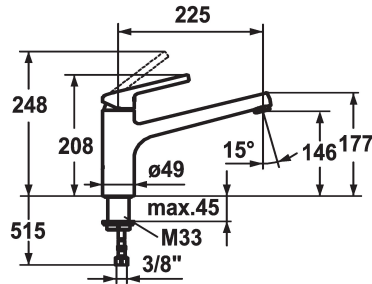

KWC LUNA E Hebelmischer - Küche

Modell-Linie: LUNA E | 10.441.023.000FL
Armaturen | Manuelle Armaturen

KWC-Nr.

123818
ganzchrom, A 225, flexible Anschlusschläuche

124748
matt black, A 225, flexible Anschlusschläuche

* Hebelmischer
* Schwenkauslauf 160°
- Neoperl® Cascade®
* KWC Steuerpatrone M 35
- mit Keramikscheibentechnik

- Auslaufmenge und Temperatur stufenlos einstellbar
* Flexible Anschlusschläuche 3/8"
* Befestigung mit Gewindestutzen M33 x 1.5
Tischbohrung ø35 mm

Technische Daten

Auslaufmenge
Anschluss
Auslauf
Bedienung
Farbcode
Installationsart
Armaturtyp
Mass Höhe
Armaturengeräuschgruppe
Ausladung A
Energie Etiketle
Mass-Wasseraustritt
Material

12 l/min (3 bar)
Flexible Anschlusschläuche
schwenkbar
topbedient
chromeline
Standmontage
Hebelmischer
208
I
A 225
B
146
Messing