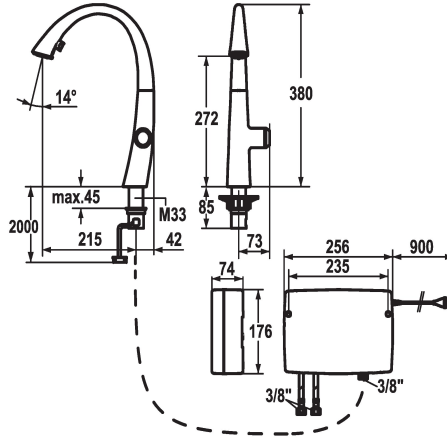

KWC ZOE touch light PRO Keuken - met LEDShine, touch light PRO

Modell-Linie: ZOE TOUCH LIGHT PR | 10.201.242.127FL
Kranen | Elektronische kranen

KWC-No.

123778
chrom, A 215, flexibele aansluitslangen,
netspanning opbouw

124345
matt black, A 215, flexibele aansluitslangen,
netspanning opbouw

123783
decor steel, A 215, flexibele aansluitslangen,
netspanning opbouw

Kleurcode

chromeline

matt black

decor steel

- * Elektronica besturing
- touch light PRO technologie
- * touch'n'flow 1-2-3
- 3 vooraf ingestelde temperaturen en doorstroomvolumes
- * Positionering van de bediening alleen rechts mogelijk
- * afstand wand tot hart tafelboring min. 42 mm
- * TouchProtect - mengkraanromp wordt niet heet
- * Microprocessor-besturing
- touch'n'flow 1: koud water, 50% doorstroming kunnen individueel veranderd en opgeslagen worden
- touch'n'flow 2: warm water, 50% doorstroming kunnen individueel veranderd en opgeslagen worden
- touch'n'flow 3: heet water, 50% doorstroming kunnen individueel veranderd en opgeslagen worden
- met reinigingsprogramma
- waterlooptijd - beveiliging opmerking: automatische uitschakeling na 10 minuten
- temperatuurbegrenzing instelbaar
- desinfectie met heet water (5 minuten) instelbaar
- mogelijk om terug te zetten naar fabrieksinstelling
- * Verborgen uittrekbare vaardouche
- ergonomisch uittreksysteem, vorm en gebruik
- SprayClean - actieve kalkverwijdering en snelle reiniging van de zeef
- Neoperl® Cascade®