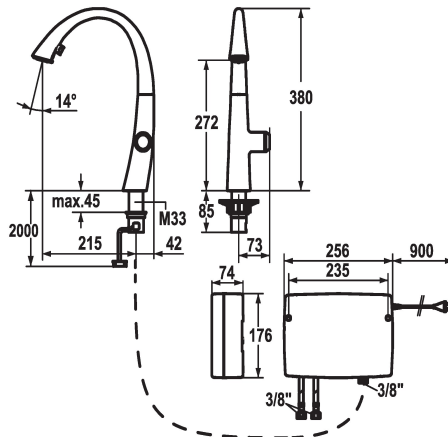

KWC ZOE touch light PRO Cucina - con LEDShine, touch light PRO

Modell-Linie: ZOE TOUCH LIGHT PR | 10.201.242.127FL
Rubinetterie per bagni | Rubinetterie elettroniche