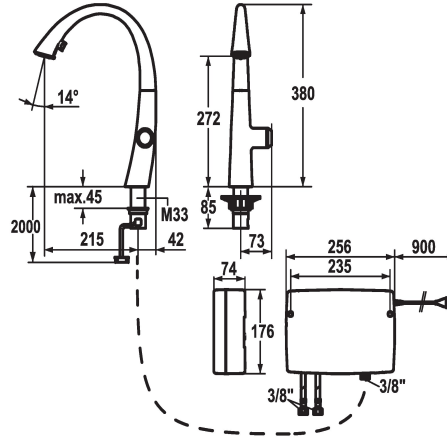

KWC ZOE touch light PRO Cuisine - avec LEDShine, touch light PRO

Modell-Linie: ZOE TOUCH LIGHT PR | 10.201.242.127FL
Robinetteries | Robinets électroniques