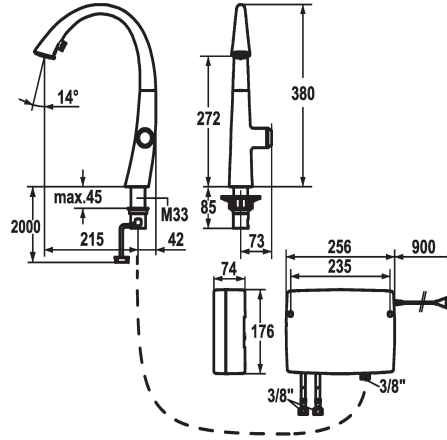

KWC ZOE touch light PRO Küche - mit LEDShine, touch light PRO

Modell-Linie: ZOE TOUCH LIGHT PR | 10.201.242.127FL
Armaturen | Elektronische Armaturen

KWC-Nr.

123778
chromeline, A 215, flexible Anschlusschläuche, Netz AP

124345
matt black, A 215, flexible Anschlusschläuche, Netz AP

123783
decor steel, A 215, flexible Anschlusschläuche, Netz AP

Farbcode

chromeline

matt black

decor steel

* IntelligentControl - Elektronische Steuerung
- touch light PRO Technologie
* touch'n'flow 1-2-3
- 3 voreingestellte Temperaturen und Durchflussmengen
* Positionierung der Bedienung nur rechts möglich
* Abstand Wand zu Mitte Tischbohrung ø35 mm

* Lieferumfang:
- Steckernetzteil 100-240 V / Betriebsspannung 15 V 900 mm
* Separat bestellen (optional oder falls erforderlich):
- Verlängerungsset 1500 mm Z.536.352, bestehend aus:
Edelstahlschlauch 1500 mm, 3/8" x 3/8", Doppelnippel,
Dichtmaterial

Technische Daten

Auslaufmenge Siebstrahl

10 l/min (3 bar)

Auslaufmenge Normalstrahl

9 l/min (3 bar)

Elektronische Steuerung

berührungsarm

Licht