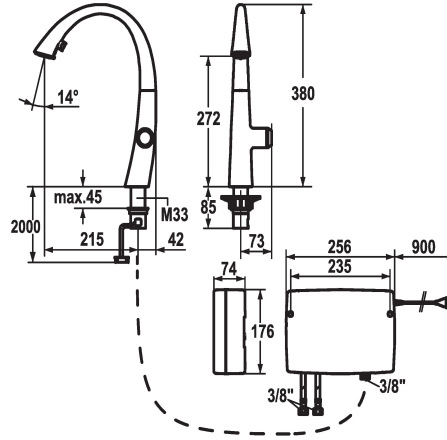

## KWC ZOE touch light PRO Küche - mit LEDShine, touch light PRO

Modell-Linie: ZOE TOUCH LIGHT PR | 10.201.242.127FL  
Armaturen | Elektronische Armaturen

### KWC-Nr.

**123778**  
chromeline, A 215, flexible Anschlusschläuche, Netz AP

**124345**  
matt black, A 215, flexible Anschlusschläuche, Netz AP

**123783**  
decor steel, A 215, flexible Anschlusschläuche, Netz AP

### Farbcode

chromeline

matt black

decor steel

\* IntelligentControl - Elektronische Steuerung  
- touch light PRO Technologie  
\* touch'n'flow 1-2-3  
- 3 voreingestellte Temperaturen und Durchflussmengen  
\* Positionierung der Bedienung nur rechts möglich  
\* Abstand Wand zu Mitte Tischbohrung ø35 mm

\* Lieferumfang:  
- Steckernetzteil 100-240 V / Betriebsspannung 15 V 900 mm  
\* Separat bestellen (optional oder falls erforderlich):  
- Verlängerungsset 1500 mm Z.536.352, bestehend aus:  
Edelstahlschlauch 1500 mm, 3/8" x 3/8", Doppelnippel,  
Dichtmaterial