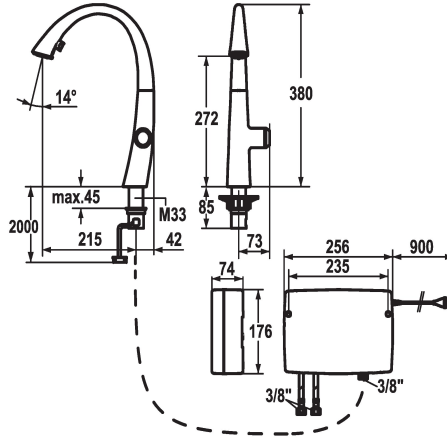

KWC ZOE touch light PRO Keuken - met LEDShine, touch light PRO

Modell-Linie: ZOE TOUCH LIGHT PR | 10.201.242.000FL
Kranen | Elektronische kranen

KWC-No.

123778

chrom, A 215, flexibele aansluitslangen, netspanning opbouw