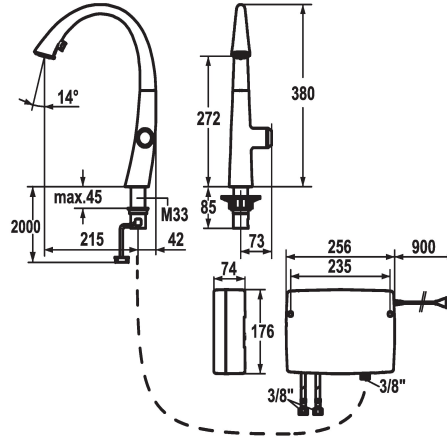

### KWC-No.

**123778**  
chrom, A 215, flexibele aansluitslangen,  
netspanning opbouw

**124345**  
matt black, A 215, flexibele aansluitslangen,  
netspanning opbouw

**123783**  
decor steel, A 215, flexibele aansluitslangen,  
netspanning opbouw

### Kleurcode

chromeline

matt black

decor steel

- \* Elektronica besturing
- touch light PRO technologie
- \* touch'n'flow 1-2-3
- 3 vooraf ingestelde temperaturen en doorstroomvolumes
- \* Positionering van de bediening alleen rechts mogelijk
- \* afstand wand tot hart tafelboring min. 42 mm
- \* TouchProtect - mengkraanromp wordt niet heet
- \* Microprocessor-besturing
- touch'n'flow 1: koud water, 50% doorstroming kunnen individueel veranderd en opgeslagen worden
- touch'n'flow 2: warm water, 50% doorstroming kunnen individueel veranderd en opgeslagen worden
- touch'n'flow 3: heet water, 50% doorstroming kunnen individueel veranderd en opgeslagen worden
- met reinigingsprogramma
- waterlooptijd - beveiliging opmerking: automatische uitschakeling na 10 minuten
- temperatuurbegrenzing instelbaar
- desinfectie met heet water (5 minuten) instelbaar
- mogelijk om terug te zetten naar fabrieksinstelling
- \* Verborgen uittrekbare vaardouche
- ergonomisch uittreksysteem, vorm en gebruik
- SprayClean - actieve kalkverwijdering en snelle reiniging van de zeef
- Neoperl® Cascade®

zijdelings bediend

**KWC** ZOE touch light PRO  
Keuken ↳ met LEDShine, touch light PRO

**Modell-Linie: ZOE TOUCH LIGHT PR | 10.201.242.000FL**  
Kranen | Elektronische kranen

Keukendouche	Uittrekbare vaardouche
Kleurcode	chromeline
Type installatie	staande montage
Kraan type	Elektronik
bouwworm	J-Uitloop
Hoogteafmeting	380
geluidsklasse	I
Projectie A	A215
Energie label	A
Afmetingen wateruitlaat	272
Materiaal	Messing