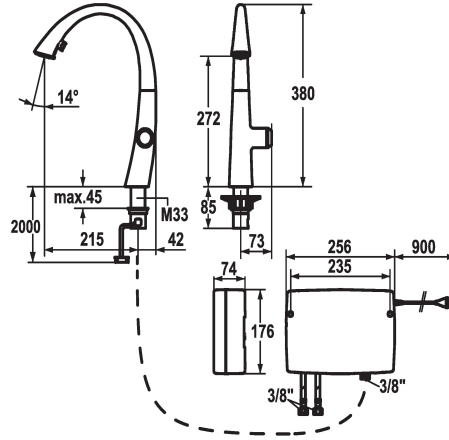

KWC ZOE touch light PRO Cucina - con LEDShine, touch light PRO

Modell-Linie: ZOE TOUCH LIGHT PR | 10.201.242.000FL
Rubinetterie per bagni | Rubinetterie elettroniche