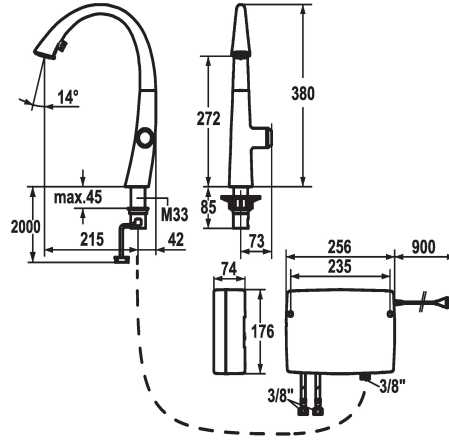

KWC ZOE touch light PRO Cuisine - avec LEDShine, touch light PRO

Modell-Linie: ZOE TOUCH LIGHT PR | 10.201.242.000FL
Robinetteries | Robinets électroniques