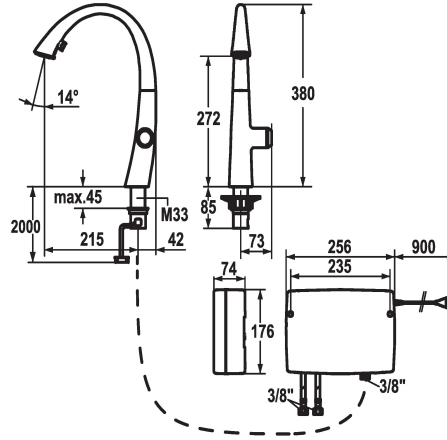

KWC ZOE touch light PRO Küche - mit LEDShine, touch light PRO

Modell-Linie: ZOE TOUCH LIGHT PR | 10.201.242.000FL
Armaturen | Elektronische Armaturen

KWC-Nr.

123778
chromeline, A 215, flexible Anschlusschläuche, Netz AP

124345
matt black, A 215, flexible Anschlusschläuche, Netz AP

123783
decor steel, A 215, flexible Anschlusschläuche, Netz AP

Farbcode

chromeline

matt black

decor steel

* IntelligentControl - Elektronische Steuerung
- touch light PRO Technologie
* touch'n'flow 1-2-3
- 3 voreingestellte Temperaturen und Durchflussmengen
* Positionierung der Bedienung nur rechts möglich
* Abstand Wand zu Mitte Tischbohrung ø35 mm

* Lieferumfang:
- Steckernetzteil 100-240 V / Betriebsspannung 15 V 900 mm
* Separat bestellen (optional oder falls erforderlich):
- Verlängerungsset 1500 mm Z.536.352, bestehend aus:
Edelstahlschlauch 1500 mm, 3/8" x 3/8", Doppelnippel,
Dichtmaterial

Technische Daten

Auslaufmenge Siebstrahl

10 l/min (3 bar)

Auslaufmenge Normalstrahl

9 l/min (3 bar)

Elektronische Steuerung

berührungsarm

Licht