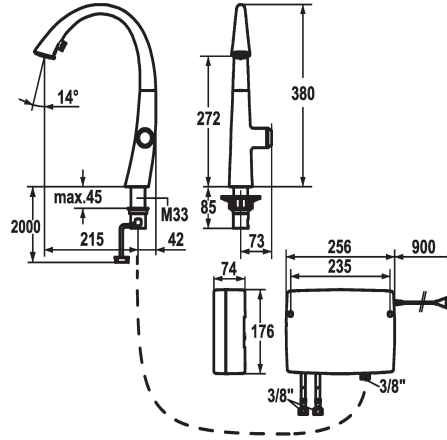

### KWC-Nr.

**123778**  
chromeline, A 215, flexible Anschlusschläuche, Netz AP

**124345**  
matt black, A 215, flexible Anschlusschläuche, Netz AP

**123783**  
decor steel, A 215, flexible Anschlusschläuche, Netz AP

### Farbcode

chromeline

matt black

decor steel

\* IntelligentControl - Elektronische Steuerung  
- touch light PRO Technologie  
\* touch'n'flow 1-2-3  
- 3 voreingestellte Temperaturen und Durchflussmengen  
\* Positionierung der Bedienung nur rechts möglich  
\* Abstand Wand zu Mitte Tischbohrung ø35 mm

\* Lieferumfang:  
- Steckernetzteil 100-240 V / Betriebsspannung 15 V 900 mm  
\* Separat bestellen (optional oder falls erforderlich):  
- Verlängerungsset 1500 mm Z.536.352, bestehend aus:  
Edelstahlschlauch 1500 mm, 3/8" x 3/8", Doppelnippel,  
Dichtmaterial

### Technische Daten

Auslaufmenge Siebstrahl

10 l/min (3 bar)

Auslaufmenge Normalstrahl

9 l/min (3 bar)

Elektronische Steuerung

berührungsarm

Licht