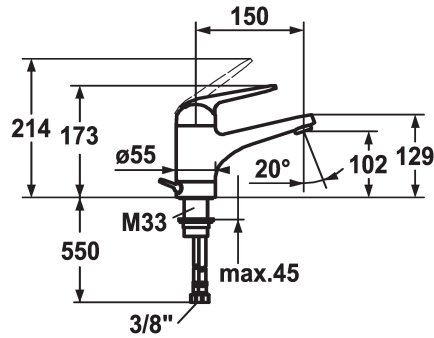

KWC DOMO Miscelatore a leva

Modell-Linie: DOMO | 12.065.021.000FL
Rubinetterie per bagni | Rubinetterie monocomando

KWC-No.

123548
cromo, A 150, tubi flessibili di collegamento, con scarico

123549
cromo, A 150, tubi flessibili di collegamento, senza scarico

- * Miscelatore a leva
- * ShieldProtect - membrana protettiva
- * Bocca orientabile 90°
- rompigitto
- * OptimalSpace - ampia zona di lavoro e di lavaggio
- * KWC cartuccia L 39 - universale

piletta

con comando per scarico

senza piletta

- con tecnica a dischi in ceramica
- regolazione continua della portata e della temperatura
- limitazione di temperatura e di portata
- * Tubi flessibili di collegamento da 3/8"
- * Fissaggio tramite raccordo filettato M33 x 1.5
- * Foratura ø35 mm

Dati tecnici

Portata
piletta
Raccordo
Bocca
Operazione
Codice colore
Tipo di installazione
Tipo di rubinetto
Dimensioni in altezza
Risparmio energetico
Classe di rumorosità
Proiezione A
Etichetta energetica
Dimensioni uscita acqua
Materiale
teamNumber
sanitasTroeschNumber