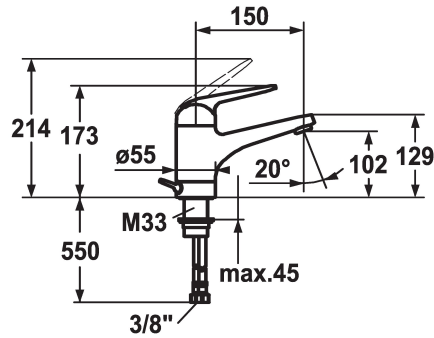

KWC DOMO Hebelmischer - Waschtisch - Niederdruck

Modell-Linie: **DOMO** | 12.065.021.000FL
Armaturen | Manuelle Armaturen

KWC-Nr.

123548
chromeline, A 150, flexible Anschlussschläuche, mit Ablaufgarnitur

123549
chromeline, A 150, flexible Anschlussschläuche, ohne Ablaufgarnitur

- * Hebelmischer
- * ShieldProtect - Dichtmembrane
- * Schwenkauslauf 90°
- Strahlregler-Mundstück
- * OptimalSpace - grosszügiger Wasch- / Arbeitsbereich
- * KWC Steuerpatrone L 39 - Universal

Ablaufgarnitur

mit Ablaufgarnitur

ohne Ablaufgarnitur

- mit Keramikscheibentechnik
- Auslaufmenge und Temperatur stufenlos einstellbar
- Temperatur- und Mengenbegrenzung
- * Flexible Anschlussschläuche 3/8"
- * Befestigung mit Gewindestutzen M33 x 1.5
- Tischbohrung ø35 mm

Technische Daten

Auslaufmenge	5 l/min (3 bar)
Ablaufgarnitur	ohne Ablaufgarnitur
Anschluss	Flexible Anschlussschläuche
Auslauf	schwenkbar
Bedienung	topbedient
Farbcode	chromeline
Installationsart	Standmontage
Armaturtyp	Hebelmischer
Mass Höhe	173
Energiesparen	Niederdruck
Armaturengeräuschgruppe	I
Ausladung A	A 150
Energie Etikette	A
Mass-Wasseraustritt	102
Material	Messing