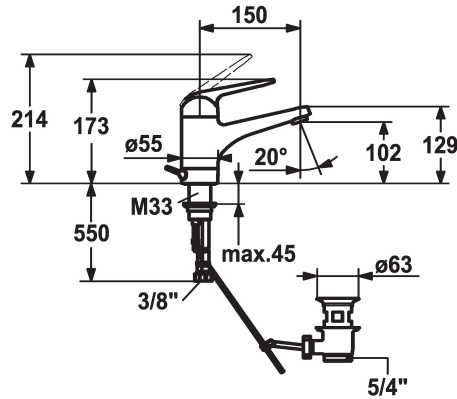

## KWC DOMO Hebelmischer - Waschtisch - Niederdruck

Modell-Linie: DOMO | 12.065.011.000FL  
Armaturen | Manuelle Armaturen

### KWC-Nr.

**123548**  
chromeline, A 150, flexible Anschlusschläuche, mit Ablaufgarnitur

**123549**  
chromeline, A 150, flexible Anschlusschläuche, ohne Ablaufgarnitur

- \* Hebelmischer
- \* ShieldProtect - Dichtmembrane
- \* Schwenkauslauf 90°
- Strahlregler-Mundstück
- \* OptimalSpace - grosszügiger Wasch- / Arbeitsbereich
- \* KWC Steuerpatrone L 39 - Universal

### Ablaufgarnitur

mit Ablaufgarnitur

ohne Ablaufgarnitur

- mit Keramikscheibentechnik
- Auslaufmenge und Temperatur stufenlos einstellbar
- Temperatur- und Mengenbegrenzung
- \* Flexible Anschlusschläuche 3/8"
- \* Befestigung mit Gewindestutzen M33 x 1.5
- Tischbohrung ø35 mm

### Technische Daten

Auslaufmenge	5 l/min (3 bar)
Ablaufgarnitur	mit Ablaufgarnitur
Anschluss	Flexible Anschlusschläuche
Auslauf	schwenkbar
Bedienung	topbedient
Farbcode	chromeline
Installationsart	Standmontage
Armaturtyp	Hebelmischer
Mass Höhe	173
Energiesparen	Niederdruck
Armaturengeräuschgruppe	I
Ausladung A	A 150
Energie Etikette	A
Mass-Wasseraustritt	102
Material	Messing