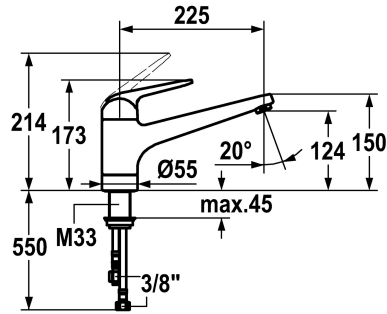

KWC DOMO Eengreepsmengkraan

Modell-Linie: DOMO | 10.065.023.000FL
Kranen | Eengreepkranen

KWC-No.

123547

- * Eengreepsmengkraan
- * ShieldProtect - afdichtingsmembraan tussen hendel en kap: bescherming van de kern van de mengkraan
- * Draaibare uitloop 160°
- straalregelmondstuk
- * KWC patroon L 39 - universeel

- met keramische-schijventechniek
- uitstroomvolume en temperatuur traploos instelbaar
- temperatuur- en debietbegrenzing
- * Flexibele aansluitslangen 3/8"
- * Bevestiging met schroefdraadhuls M33 x 1.5
- * Tafelboring ø35 mm

Technical Data

Doorstroomhoeveelheid
schroefverbindingen
uitloop
Bediening
Keukendouche
Kleurcode
Type installatie
Kraan type
Hoogteafmeting
Energiebesparend
geluidsklasse
Projectie A
Energielabel
Afmetingen wateruitlaat
Materiaal

4 l/min (3 bar)
flexibele aansluitslangen
draaibaar
bovenbediening
Uittrekbare vaardouche
chromeline
staande montage
Hebelmischer
173
Niederdruck
I
A225
A
124
Messing

Reserve onderdelen

KWC DOMO Eengreepsmengkraan