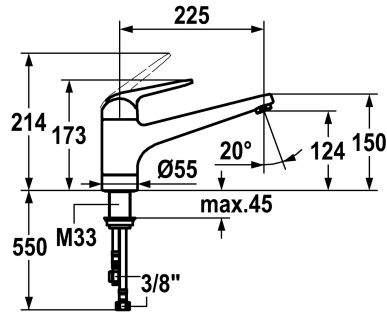

KWC DOMO

Miscelatore a leva - Cucina - Scarico libero

Modell-Linie: DOMO | 10.065.023.000FL

Rubinetterie per bagni | Rubinetterie monocomando

KWC-No.

123547

chromeline, A 225, tubi flessibili di collegamento

- * Miscelatore a leva
- * ShieldProtect - membrana protettiva
- * Bocca orientabile 160°
- rompigetto
- * KWC cartuccia L 39 - universale
- con tecnica a dischi in ceramica

- regolazione continua della portata e della temperatura
- limitazione di temperatura e di portata
- * Tubi flessibili di collegamento da 3/8"
- * Fissaggio tramite raccordo filettato M33 x 1.5
- * Foratura ø35 mm

Dati tecnici

Portata
Raccordo
bocca
Operazione
Doccia in cucina
Codice colore
Tipo di installazione
Tipo di rubinetto
Dimensioni in altezza
Risparmio energetico
Classe di rumorosità
Proiezione A
Etichetta energetica
Dimensioni uscita acqua
Materiale
teamNumber
sanitasTroeschNumber

4 l/min (3 bar)
tubi di collegamento flessibili
orientabile
azionamento superiore
Doccia estraibile
chromeline
montaggio fisso
Hebelmischer
173
Niederdruck
I
A225
A
124
Ottone
725356.502
6111 594.502

Pezzi di ricambio