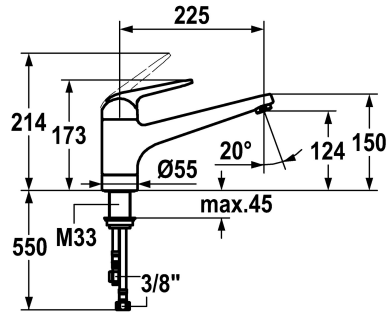

KWC DOMO

Mitigeur à levier - Cuisine - Basse pression

Modell-Linie: DOMO | 10.065.023.000FL
Robinetteries | Robinets à monocommande

KWC-No.

123547

chromeline, A 225, raccords flexibles

- * Mitigeur à levier
- * ShieldProtect - membrane d'étanchéité
- * Bec orientable 160°
- embout brise-jet
- * KWC cartouche L 39 - universelle
- avec technique à disques céramique

- réglage de débit et de température continu
- limitation de température et débit
- * Raccords flexibles 3/8"
- * Fixation par tige fileté M33 x 1.5
- Perçage utile ø35 mm

Données techniques

Débit
Raccord
goulot
Commande
Douchette de cuisine
Code couleur
Type d'installation
Type de robinet
Dimension de la hauteur
Économies d'énergie
Groupe de bruit pour la robinetterie
Projection A
Label énergétique
Dimension de la sortie d'eau
Matière

4 l/min (3 bar)
tuyaux de raccordement flexibles
orientable
commande par le haut
Douchette extractible
chromeline
montage vertical
Hebelmischer
173
Niederdruck
l
A225
A
124
Laiton

Pièces de rechange

KWC DOMO

Mitigeur à levier - Cuisine - Basse pression

Modell-Linie: **DOMO** | 10.065.023.000FL
Robinetteries | Robinets à monocommande

Cartouche L 39 - universelle

536591
K.32.60.00
