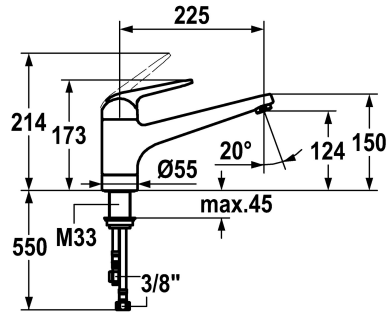

KWC DOMO

Mitigeur à levier - Cuisine - Basse pression

Modell-Linie: DOMO | 10.065.023.000FL
Robinetteries | Robinets à monocommande

KWC-No.

123547

chromeline, A 225, raccords flexibles

- * Mitigeur à levier
- * ShieldProtect - membrane d'étanchéité
- * Bec orientable 160°
- embout brise-jet
- * KWC cartouche L 39 - universelle
- avec technique à disques céramique

- réglage de débit et de température continu
- limitation de température et débit
- * Raccords flexibles 3/8"
- * Fixation par tige fileté M33 x 1.5
- Perçage utile ø35 mm

Données techniques

Débit	4 l/min (3 bar)
Raccord	tuyaux de raccordement flexibles
goulot	orientable
Commande	commande par le haut
Douchette de cuisine	Douchette extractible
Code couleur	chromeline
Type d'installation	montage vertical
Type de robinet	Hebelmischer
Dimension de la hauteur	173
Économies d'énergie	Niederdruck
Groupe de bruit pour la robinetterie	l
Projection A	A225
Label énergétique	A
Dimension de la sortie d'eau	124
Matière	Laiton
teamNumber	725356.502
sanitasTroeschNumber	6111 594.502

Pièces de rechange

KWC DOMO

Mitigeur à levier - Cuisine - Basse pression

Modell-Linie: **DOMO** | 10.065.023.000FL
Robinettes | Robinets à monocommande

Cartouche L 39 - universelle

536591
K.32.60.00
