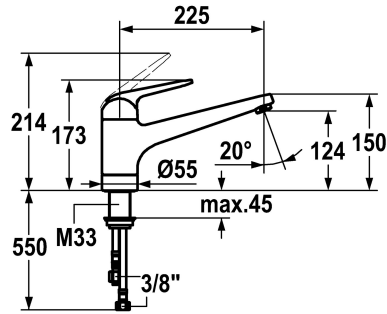

KWC DOMO

Mitigeur à levier - Cuisine - Basse pression

Modell-Linie: DOMO | 10.065.023.000FL
Robinetteries | Robinets à monocommande

KWC-No.

123547

chromeline, A 225, raccords flexibles

- * Mitigeur à levier
- * ShieldProtect - membrane d'étanchéité
- * Bec orientable 160°
- embout brise-jet
- * KWC cartouche L 39 - universelle
- avec technique à disques céramique

- réglage de débit et de température continu
- limitation de température et débit
- * Raccords flexibles 3/8"
- * Fixation par tige fileté M33 x 1.5
- Perçage utile Ø35 mm

Données techniques

Débit
Raccord
goulot
Commande
Douchette de cuisine
Code couleur
Type d'installation
Type de robinet
Dimension de la hauteur
Économies d'énergie
Groupe de bruit pour la robinetterie
Projection A
Label énergétique
Dimension de la sortie d'eau
Matière

4 l/min (3 bar)
tuyaux de raccordement flexibles
orientable
commande par le haut
Douchette extractible
chromeline
montage vertical
Hebelmischer
173
Niederdruck
l
A225
A
124
Laiton

Pièces de rechange

KWC DOMO

Mitigeur à levier - Cuisine - Basse pression

Modell-Linie: **DOMO** | 10.065.023.000FL
Robinetteries | Robinets à monocommande

Cartouche L 39 - universelle

536591
K.32.60.00
