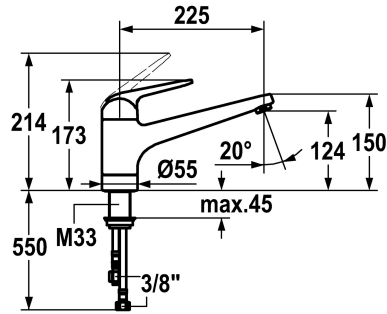

## KWC DOMO Hebelmischer - Küche - Niederdruck

Modell-Linie: DOMO | 10.065.023.000FL  
Armaturen | Manuelle Armaturen

### KWC-Nr.

**123547**

chromeline, A 225, flexible Anschlusschläuche

- \* Hebelmischer
- \* ShieldProtect - Dichtmembrane
- \* Schwenkauslauf 160°
- Strahlregler-Mundstück
- \* KWC Steuerpatrone L 39 - Universal
- mit Keramikscheibentechnik

- Auslaufmenge und Temperatur stufenlos einstellbar
- Temperatur- und Mengenbegrenzung
- \* Flexible Anschlusschläuche 3/8"
- \* Befestigung mit Gewindestutzen M33 x 1.5
- Tischbohrung ø35 mm