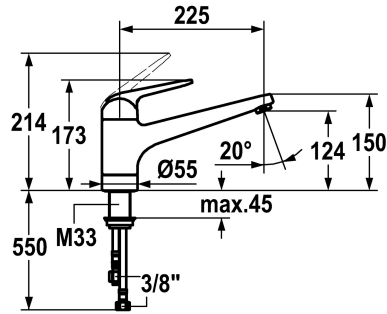

KWC DOMO Hebelmischer - Küche - Niederdruck

Modell-Linie: **DOMO** | 10.065.023.000FL
Armaturen | Manuelle Armaturen

KWC-Nr.

123547
chromeline, A 225, flexible Anschlusschläuche

- * Hebelmischer
- * ShieldProtect - Dichtmembrane
- * Schwenkauslauf 160°
- Strahlregler-Mundstück
- * KWC Steuerpatrone L 39 - Universal
- mit Keramikscheibentechnik

- Auslaufmenge und Temperatur stufenlos einstellbar
- Temperatur- und Mengenbegrenzung
- * Flexible Anschlusschläuche 3/8"
- * Befestigung mit Gewindestutzen M33 x 1.5
- Tischbohrung ø35 mm

Technische Daten

Auslaufmenge
Anschluss
Auslauf
Bedienung
Küchenbrause
Farbcode
Installationsart
Armaturtyp
Mass Höhe
Energiesparen
Armaturengeräuschgruppe
Ausladung A
Energie Etikette
Mass-Wasseraustritt
Material

4 l/min (3 bar)
Flexible Anschlusschläuche
schwenkbar
topbedient
Auszugbrause
chromeline
Standmontage
Hebelmischer
173
Niederdruck
I
A 225
A
124
Messing

Ersatzteile

KWC DOMO

Hebelmischer - Küche - Niederdruck

Modell-Linie: **DOMO** | 10.065.023.000FL
Armaturen | Manuelle Armaturen

Steuerpatrone L 39 - Universal

536591
K.32.60.00
