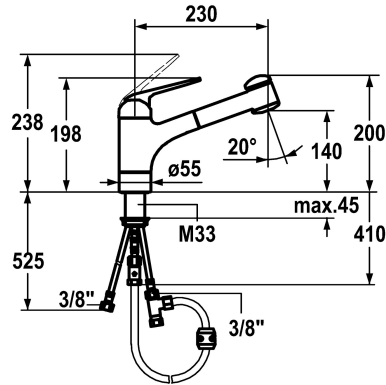

KWC DOMO

Miscelatore a leva - Cucina - Scarico libero

Modell-Linie: DOMO | 10.065.033.000FL

Rubinetterie per bagni | Rubinetterie monocomando

KWC-No.

123546

chromeline, A 230, tubi flessibili di collegamento

- * Miscelatore a leva
- * ShieldProtect - membrana protettiva
- * TouchProtect - protezione dalle scottature grazie al sistema a intercapedine
- * Doccia estraibile
- SprayClean - eliminazione attiva del calcare e pulizia rapida
- estraibile fino a 700 mm
- SprayLock - impostazione del tipo di getto della doccia
- PowerClean - getto a richiesta, con ritorno automatico
- superficie del tubo flessibile abbinata alla superficie della

- rubinetteria
- * Passaggio tubo flessibile, orientabile 130°
- * EasyLock - ritorno automatico nella posizione iniziale
- * KWC cartuccia L 39 - universale
- con tecnica a dischi in ceramica
- regolazione continua della portata e della temperatura
- limitazione di temperatura e di portata
- * Tubi flessibili di collegamento da 3/8"
- * Fissaggio tramite raccordo filettato M33 x 1.5
- * Foratura ø35 mm

7 l/min (3 bar)
6 l/min (3 bar)
tubi di collegamento flessibili
orientabile
azionamento superiore
Doccia estraibile
chromeline
montaggio fisso
Hebelmischer
200
Niederdruck
l
A230
A
140
Ottone

Pezzi di ricambio