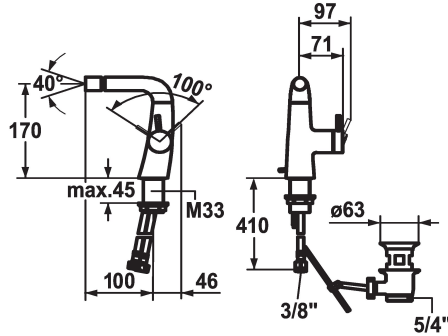

KWC ZOE Eengreepsmengkraan

Modell-Linie: ZOE | 13.201.041.000FL
Kranen | Eengreepkranen

KWC-No.

123353

chromeline, A 100, flexible connection hoses, with pop-up valve

* Eengreepsmengkraan

* Positionering van de hendel alleen rechts mogelijk

* KWC patroon S 25

- met keramische-schijventechniek

- uitstroomvolume en temperatuur traploos instelbaar

* Flexibele aansluitlangen 3/8"

* Bevestiging met schroefdraadhuls M33 x 1.5

* Levering:

- KWC afvoerkraan Z.538.581.000

Technical Data

A_Spout_Spray

4,5 l/min (3 bar)

afvoergarnituur

met aftapkraan

Connection

flexibele aansluitlangen

uitloop

A

Afmetingen wateruitlaat

170

Materiaal

Messing