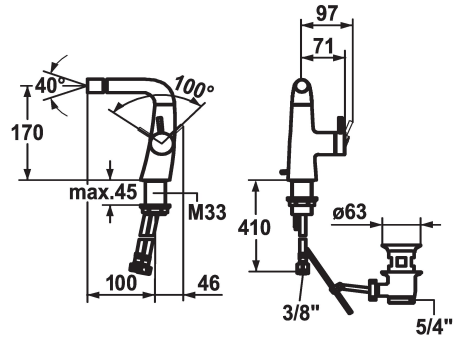

KWC ZOE Eengreepsmengkraan

Modell-Linie: ZOE | 13.201.041.000FL
Kranen | Eengreepkranen

KWC-No.

123353

chromeline, A 100, flexible connection hoses, with pop-up valve

* Eengreepsmengkraan

* Positionering van de hendel alleen rechts mogelijk

- Veiligheid voor kinderen: koud water bij hendelpositie naar voren

* afstand wand tot hart tafelboring min. 45 mm

* EcoProtect - waterbesparende inrichting

* Vaste uitloop

- kogelgewricht-Neoperl® Caché®

* KWC patroon S 25

- met keramische-schijventechniek

- uitstroomvolume en temperatuur traploos instelbaar

* Flexibele aansluitlangen 3/8"

* Bevestiging met schroefdraadhuls M33 x 1.5

* Levering:

- KWC afvoerkraan Z.538.581.000

Technical Data

Doorstroomhoeveelheid

4,5 l/min (3 bar)

afvoergarnituur

met aftapkraan

schroefverbindingen

flexibele aansluitlangen

uitloop

vast

Bediening

zijdelings bediend

Kleurcode

chromeline

Type installatie

staande montage

Kraan type

Hebelmischer

Hoogteafmeting

180

geluidsklasse

I

Projectie A

A100

Energielabel

A

Afmetingen wateruitlaat

170

Materiaal

Messing