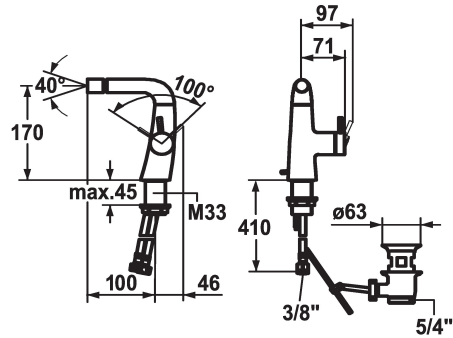

KWC ZOE

Miscelatore a leva - Bidet

Modell-Linie: ZOE | 13.201.041.000FL

Rubinetterie per bagni | Rubinetterie monocomando

KWC-No.

123353

chromeline, A 100, tubi flessibili di collegamento, con piletta

* Miscelatore a leva

* Posizione della leva possibile solo a destra

- protezione per i bambini: posizione leva "acqua fredda" avanti

* distanza tra la parete e il centro del foro del lavabo min. 45 mm

* EcoProtect - risparmio idrico

* Bocca fissa

- aeratore a snodo Neoperl® Caché®

* KWC cartuccia S 25

- con tecnica a dischi in ceramica

- regolazione continua della portata e della temperatura

* Tubi flessibili di collegamento da 3/8"

* Fissaggio tramite raccordo filettato M33 x 1.5

| |
|---------------------------------|
| 4,5 l/min (3 bar) |
| con comando per scarico |
| tubi di collegamento flessibili |
| Fissato |
| azionamento laterale |
| chromeline |
| montaggio fisso |
| Hebelmischer |
| 180 |
| I |
| A100 |
| A |
| 170 |
| Ottone |