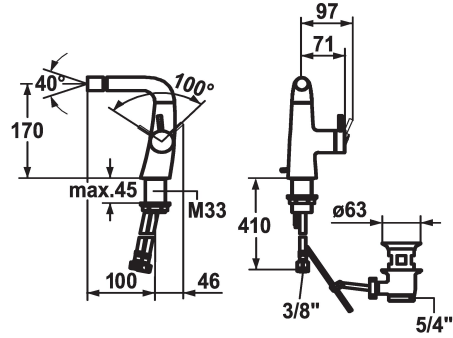

KWC ZOE

Miscelatore a leva - Bidet

Modell-Linie: ZOE | 13.201.041.000FL

Rubinetterie per bagni | Rubinetterie monocomando

KWC-No.

123353

chromeline, A 100, tubi flessibili di collegamento, con piletta

* Miscelatore a leva

* Posizione della leva possibile solo a destra

- protezione per i bambini: posizione leva "acqua fredda" avanti

* distanza tra la parete e il centro del foro del lavabo min. 45 mm

* EcoProtect - risparmio idrico

* Bocca fissa

- aeratore a snodo Neoperl® Caché®

* KWC cartuccia S 25

- con tecnica a dischi in ceramica

- regolazione continua della portata e della temperatura

* Tubi flessibili di collegamento da 3/8"

* Fissaggio tramite raccordo filettato M33 x 1.5

* Incluso nella fornitura:

- Valvola di scarico KWC Z.538.581.000

Dati tecnici

Portata
piletta
Raccordo
bocca
Operazione
Codice colore
Tipo di installazione
Tipo di rubinetto
Dimensioni in altezza
Classe di rumorosità
Proiezione A
Etichetta energetica
Dimensioni uscita acqua
Materiale
teamNumber
sanitasTroeschNumber